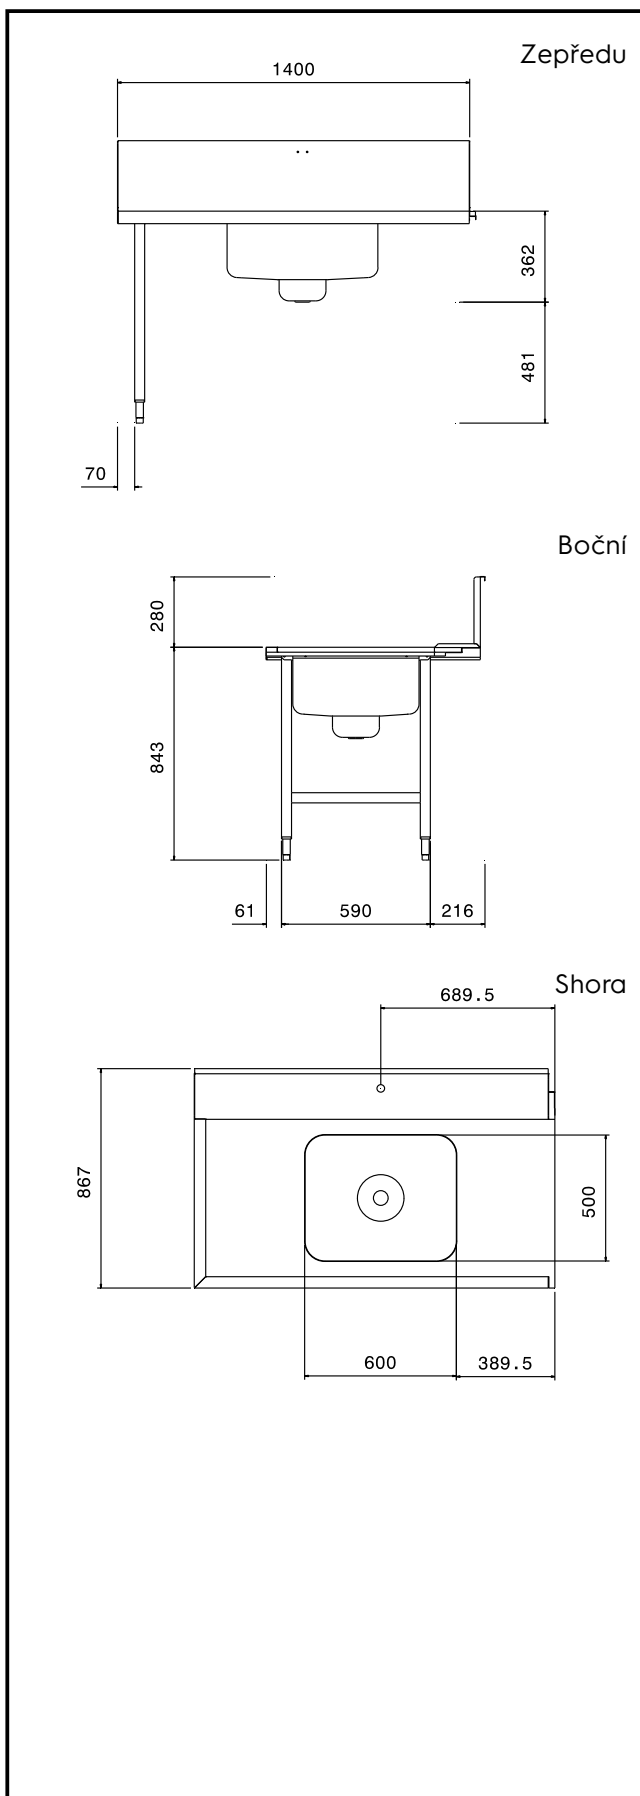

**865362 (BHPPTB14L)**

Nerezový předmývací stůl s dřezem 700x500x250mm k průchozí myčce černého nádobí, zadní límec 300mm, vč. filtr.koše na odpadu, posun zleva doprava, 1400mm.

Zkrácená specifikace

Položka č. _____

Pro instalaci k průchozí myčce černého nádobí. Konstrukce z nerez oceli AISI304, horní nerez deska s okraji proti stékání vody, zadní protioštrikový límec 300mm. 2 výškově stavitelné čtvercové nohy 40x40mm. Předmývací dřez 700x500x250mm vč. filtr.koše na odpadu. Směr posunu koše zleva doprava.

Konstrukce

- Konstrukce z kvalitní nerez ocele třídy AISI304
- Standardně se stoly na jedné straně upevňují na myčku a na druhé straně jsou opatřeny výškově stavitelnými nohami.
- Hladké leštěné povrchy usnadňující čištění.
- Nerezové čtvercové trubkové nohy 40x40mm.
- Zvýšené okraje stran zamezují stékání vody, náhodnému pádu/shození nádobí ze stolu a usnadňují čištění.

SCHVÁLENO: _____

Hlavní informace

Vnější rozměry, Šířka 865362 (BHPPTB14L)	1400 mm
Vnější rozměry, Hloubka	867 mm
Vnější rozměry, Výška	1123 mm
Netto váha:	ISO 9001; ISO 14001 kg
Směr posunu koše:	zleva doprava